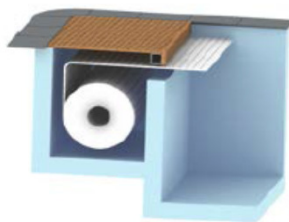

- **Elektro zaščitna omarica** za varno upravljanje z bazenom

- **Nivomat** - dopolnjevanje vode preko sonde in EMV

- **Dodatno:** predpriprava za ogrevanje

- **ROLETA RoloUnder Plus:** pod vodo vgrajena roleta na motorni pogon (*Bele lamele*, interni pogon v bazenu, delilna *barvna* stena v bazenu, prečni nosilni profil, pokritja jaška z *eksotičnim* lesom, *varnostno zaklepanje lamel*)

- **Pribor** za ročno čiščenje in vzdrževanje bazena

- **Kemikalije** za začetek obratovanja

Extended Pool + "Rolo Under Plus"		
	Dimenzije bazena	Cena brez DDV
1	6.0 x 3.0 x 1.5	20.875
2	7.0 x 3.5 x 1.5	22.289
3	8.0 x 4.0 x 1.5	24.943
4	9.0 x 4.0 x 1.5	25.734
5	10.0 x 4.0 x 1.5	26.844
6	10.0 x 5.0 x 1.5	30.376
7	10.0 x 3.0 x 1.5	25.080
8	12.0 x 3.0 x 1.5	25.677
9	14.0 x 3.0 x 1.5	27.937
Stopnice: Polkrožne		790
r:1.25m 4 N, smooth fins		